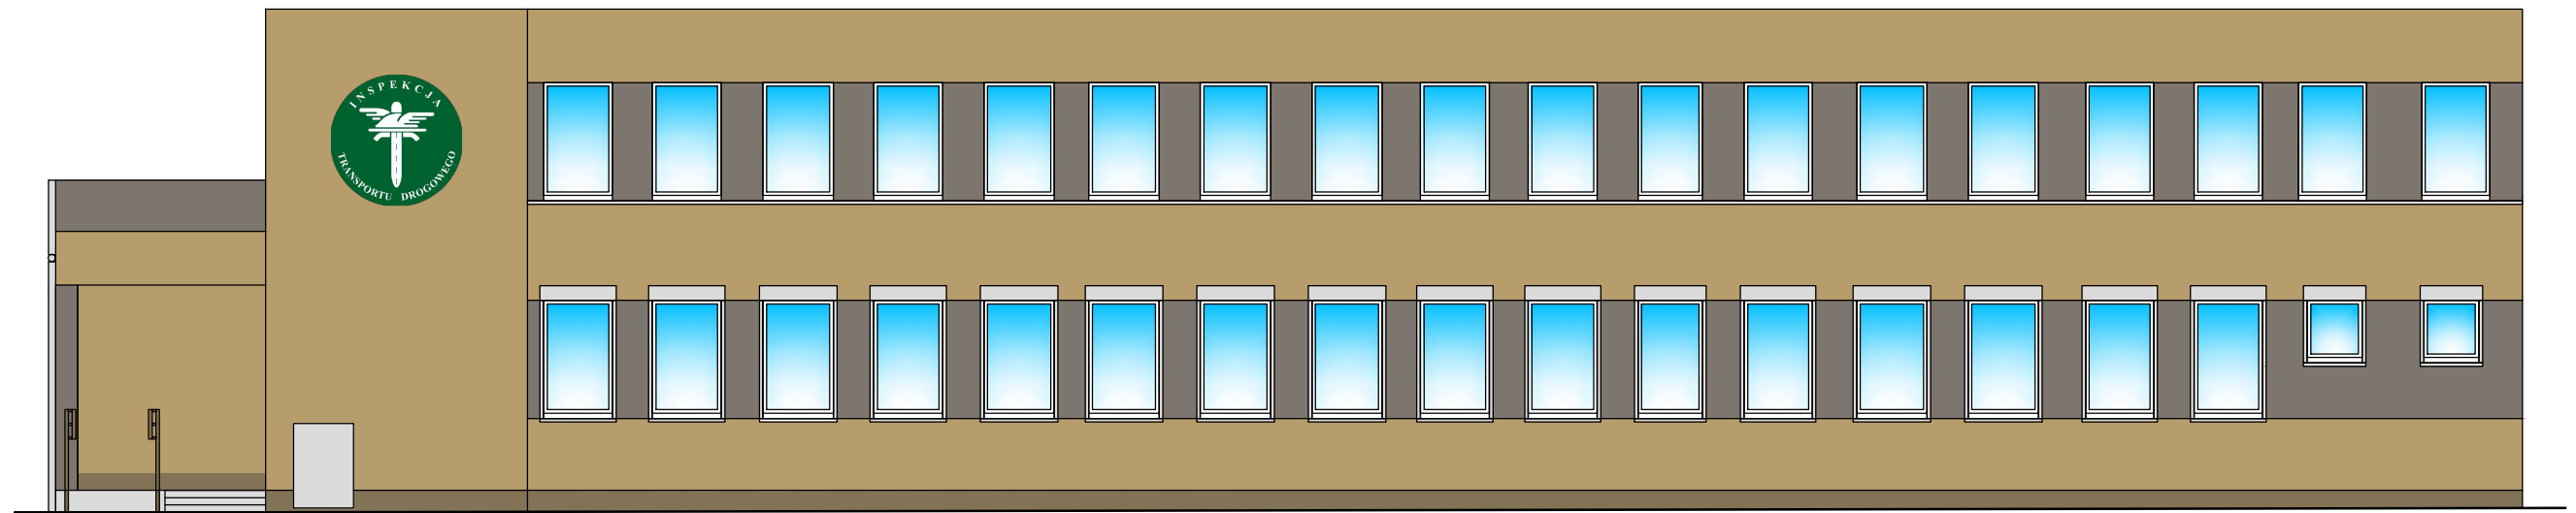

WARIANT "3"

- AmphiSilan-Plus - Curcuma 45
- AmphiSilan-Plus - Palazzo 75
- AmphiSilan-Plus - Curcuma 10
- AmphiSilan-Plus - Malachit 65

ELEWACJA FRONTOWA - POŁUDNIOWA

Skala 1:100

ELEWACJA TYLNA (PODWÓRZOWA) - PÓŁNOCNA

Skala 1:100